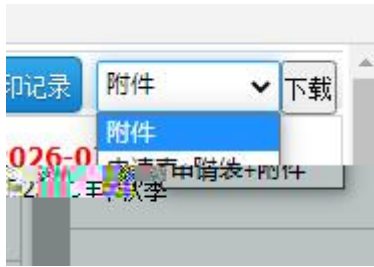

网址：<https://nenu.17gz.org/lxsgl/login.do>

账号及密码：请咨询国际处

勾选全部学生，点击右上角下载申请基本信息，可批量下载学生基本信息。

可点击邮箱地址，通过邮箱与学生联系。

可点击右上角，下载学生申请材料。

注意事项:

1. 以下页面，请暂时不要 ，国际处将根据培养单位意见统一进行预录
取工作。

2. 出现以下页面，请重点考察，谨慎录取。