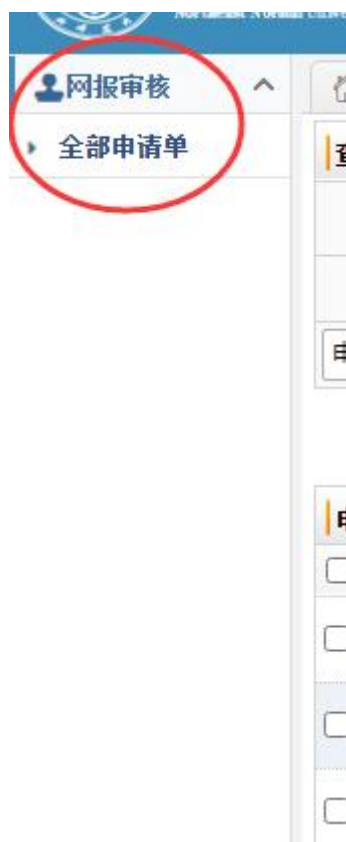

网址：<https://nenu.17gz.org/lxsgl/login.do>

账号及密码：请咨询国际处

勾选全部学生，点击右上角下载申请基本信息，可批量下载学生基本信息。

可点击邮箱地址，通过邮箱与学生联系。

可点击右上角，下载学生申请材料。

注意事项:

1. 以下页面，请暂时不要 ，国际处将根据培养单位意见统一进行预录
取工作。

2. 出现以下页面，请重点考察，谨慎录取。